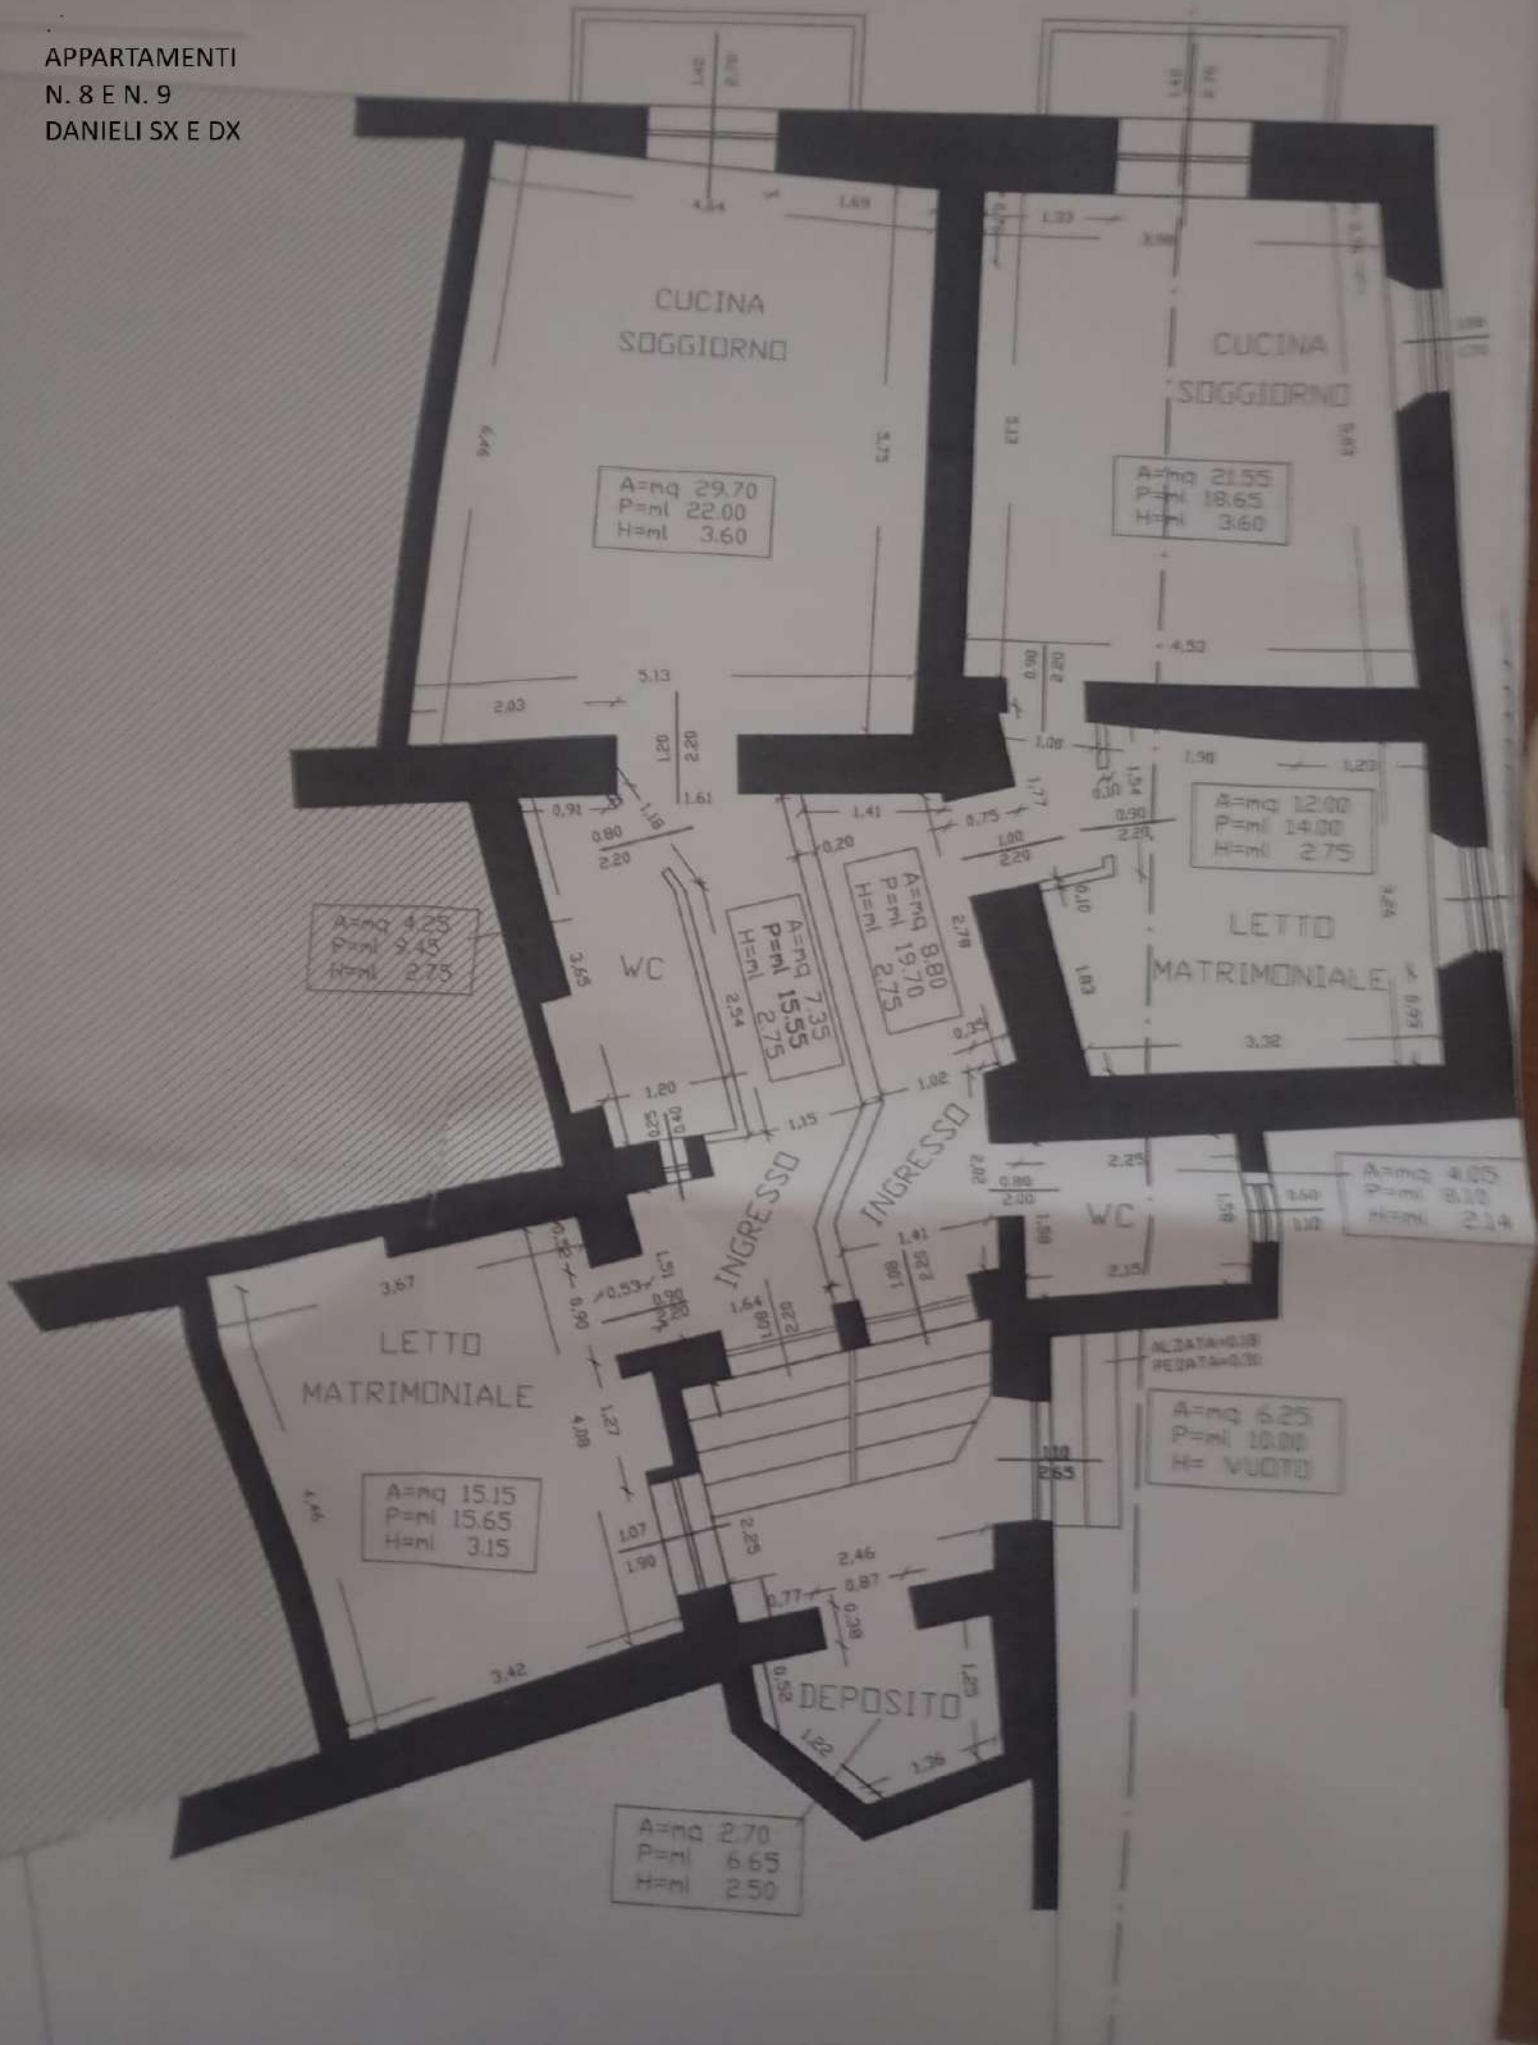

ALLOGGIO N° 1 – DENOMINATO MERUZZI II

ALLOGGIO N° 2- DENOMINATO SALICA' II

Pianta Piano Primo

Scala 1:50

ALLOGGIO N° 4 – DENOMINATO FONTANA VECCHIA II

ALLOGGIO N° 5- DENOMINATO FONTANA VECCHIA I

PIANTA PIANO TERRA

APPARTAMENTO N. 7
BARBERITI

PIANTA PIANO TERRA

altro

APPARTAMENTI
 N. 8 E N. 9
 DANIELI SX E DX

APPARTAMENTO
N. 10 - COLUCCI